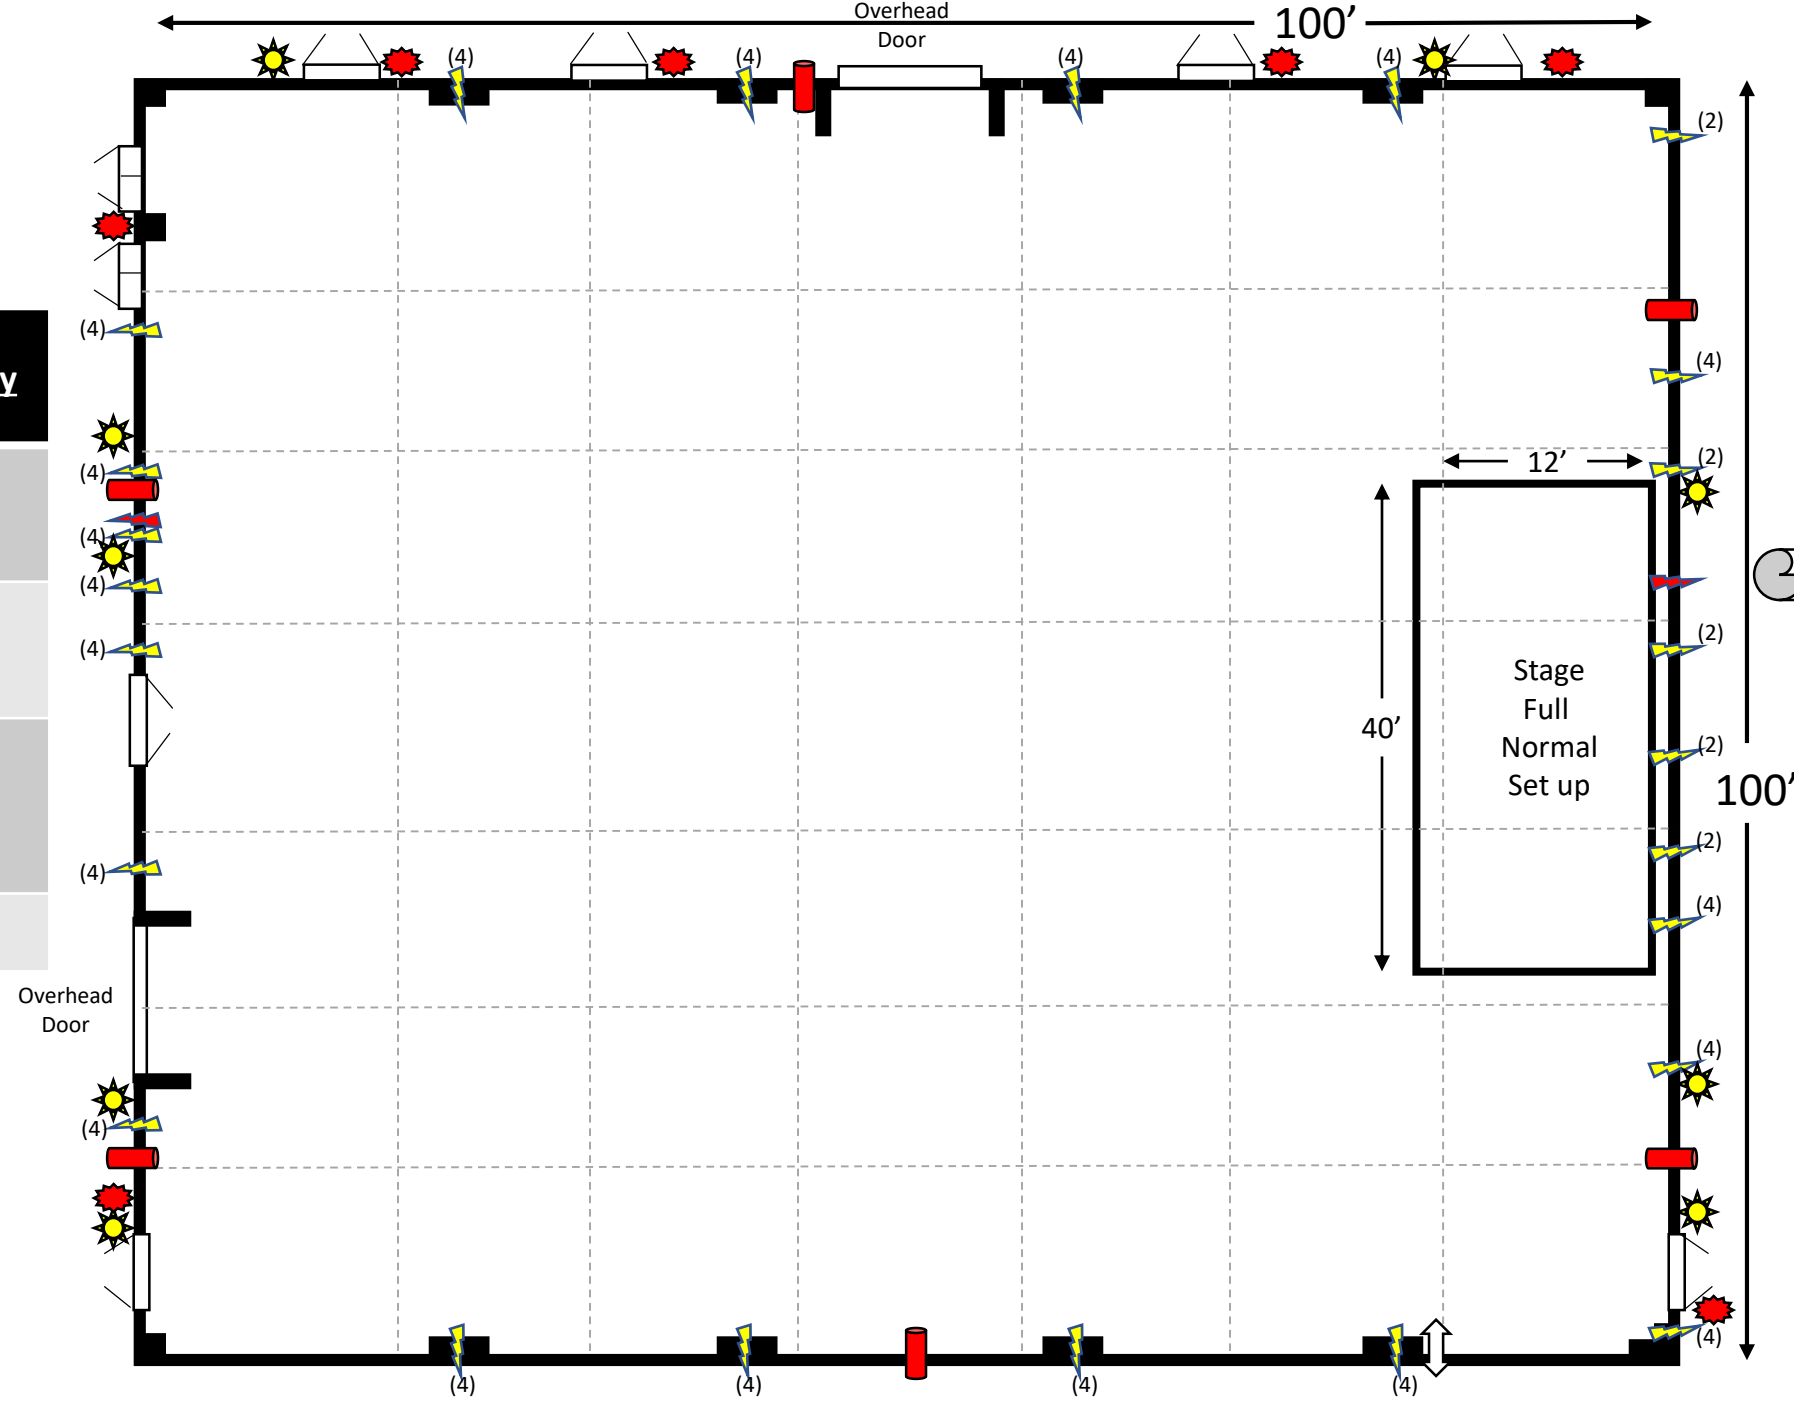

<u>Festhalle Provides</u>	<u>Quantity</u>
6' Round Banquet Tables	
5' Round Banquet Tables	
6' Rectangular Banquet Tables	
Chairs	

**Legend**

- Power Outlet (#) Outlet Quantity
- 220 Power
- Light Switch
- Fire Alarm
- Fire Extinguisher
- Screen Control